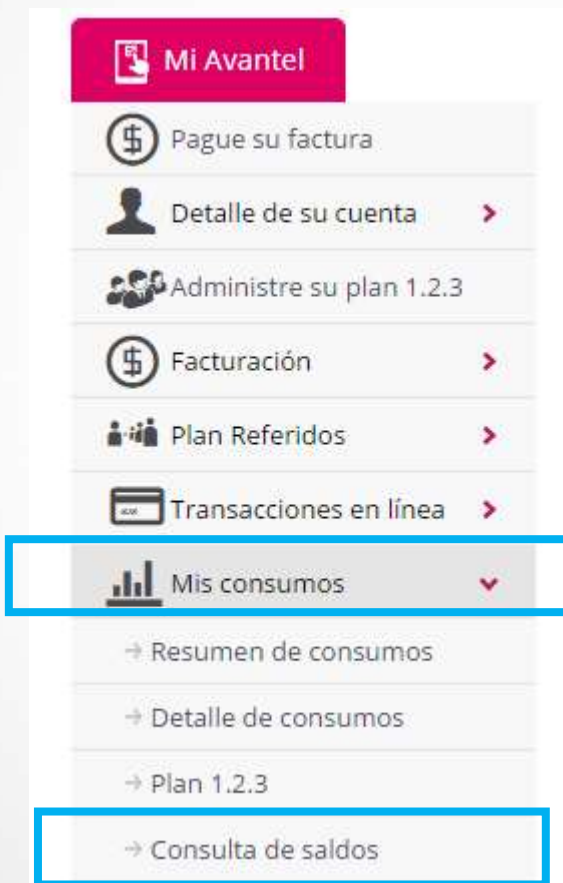

Selecciona **Centro de costos**, **Número de línea** y “**Servicio**” **VOZ** y el botón “**Consultar**”

Confirma los destinos marcados:

Se muestra el listado de números marcados a otros operadores y indica el número de destino, línea de destino, fecha, y hora

Consumos a otros operadores.

	Destino	Fecha	Hora
142	3002596133	2016/06/16	17:59:29
141	3057053652	2016/06/16	16:28:21
140	3104801640	2016/06/16	15:50:30

➤ Esta línea es un usuario con llamadas ilimitadas a 200 destinos

MI AVANTEL WEB: SALDO DE DESTINOS Y DATOS 4GLTE

Haz clic en el link **Mi Avantel** en el home

Selecciona **"Mis Consumos"** y luego **"Consulta de saldos"**

Selecciona **"Centro de Costos"** y **Número/s de línea** que deseas consultar. Haz clic **"Enviar"**.

Login: Digita tu línea Avantel para acceder el perfil de **Usuario** del Plan y el e-mail registrado del titular para acceder el perfil de **Administrador**

MI AVANTEL WEB: SALDO DE DESTINOS Y DATOS 4GLTE