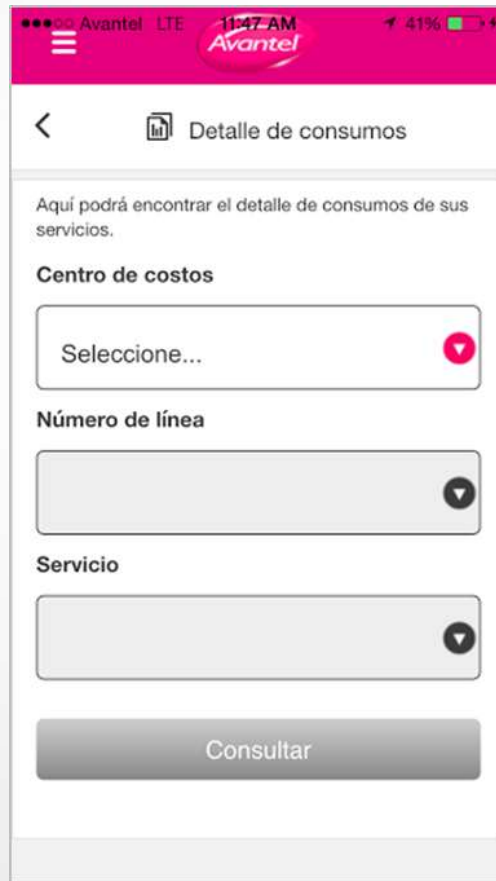

Consumo de capacidades individuales.

DATOS	VOZ	SMS
25 de 25 MB	ILIMITADO ENTRE AVANTEL	0 de 500 SMS

MI AVANTEL MÓVIL: DETALLE DE DESTINOS

Desde la sección “**Mis Consumos**” selecciona “**Detalle de Consumos**”

Selecciona **Centro de costos**, **Número de línea** y “**Servicio**” **VOZ** y el botón “**Consultar**”

Confirma los destinos marcados:

Se muestra el listado de números marcados a otros operadores y indica el número de destino, línea de destino, fecha, y hora