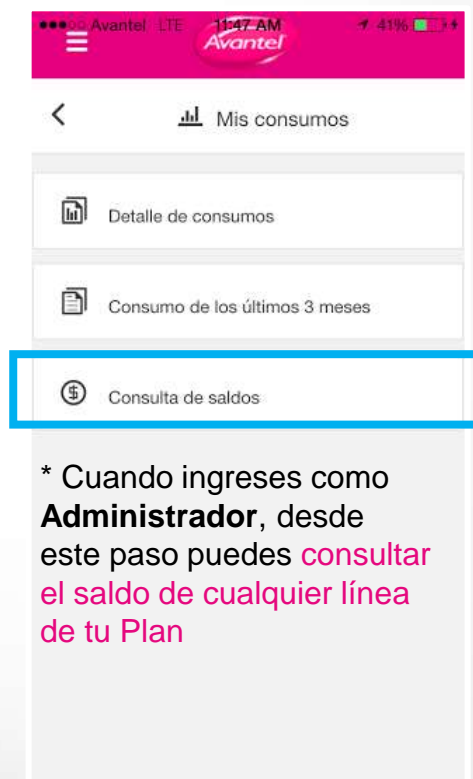

Hola!

#Avantelizate

EL MAÑANA, HOY.

MI AVANTEL- PASO A PASO CONSULTA DE SALDO

2017

No dejes para mañana, lo que puedas tener hoy

MI AVANTEL MÓVIL: SALDO DE DESTINOS Y DATOS 4GLTE

Descargar Mi Avantel en App Store o Play Store:

Ingresando por primera vez?

Haz clic en “**Solicitar datos de ingreso**” y recibirás una clave temporal por SMS para que puedas asignar una nueva contraseña.

Selecciona “Mis Consumos”

Selecciona “Consulta de saldos”

EL MAÑANA, HOY.

MI AVANTEL MÓVIL: SALDO DE DESTINOS Y DATOS 4GLTE

Avantel

Consulta de saldos

Pospago

Resumen de saldos.

ILIMITADO A TODO DESTINO		
Equipo: 3118471616	Global: \$ 0	
Datos: 1.675 MB \$ 0	Voz: 0 MIN \$ 0	SMS: 491 SMS \$ 0
Datos 4G LTE 6.158 MB	Números marcados 142 de 200	Avantel+ 19,344 MB