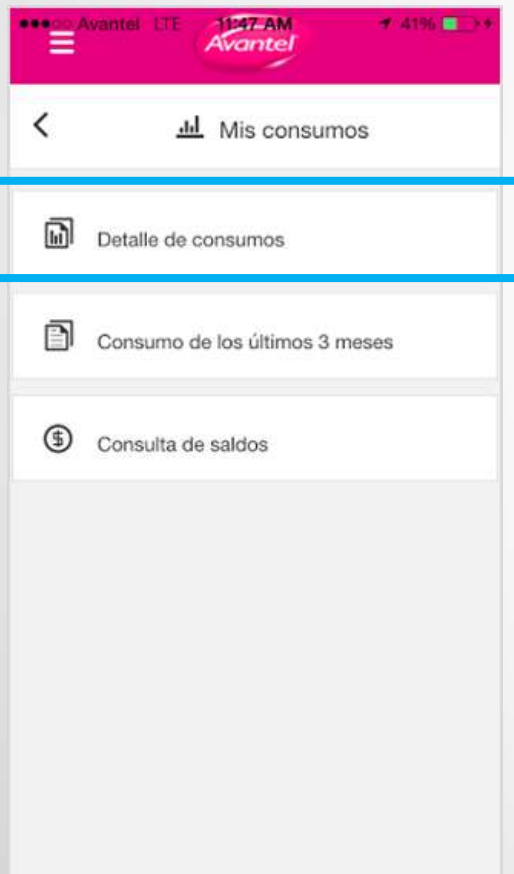

MI AVANTEL MÓVIL: DETALLE DE DESTINOS

Desde la sección “**Mis Consumos**” selecciona “**Detalle de Consumos**”